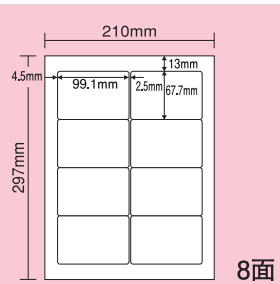

印字用紙 各種プリンター対応ラベル新製品

マルチタイプラベル

MA-8a (粘着剤)一般タイプ

シートサイズ	A-4 210mm×297mm		
ラベルサイズ	99.1mm×67.7mm		
面付	ヨコ	タテ	1シート
	2面	4面	8面付

●500シート(100シート×5)

MA-16a (粘着剤)一般タイプ

シートサイズ	A-4 210mm×297mm		
ラベルサイズ	99.1mm×34.0mm		
面付	ヨコ	タテ	1シート
	2面	8面	16面付

●500シート(100シート×5)

MA-10a (粘着剤)一般タイプ

シートサイズ	A-4 210mm×297mm		
ラベルサイズ	86.4mm×50.8mm		
面付	ヨコ	タテ	1シート
	2面	5面	10面付

●500シート(100シート×5)

MA-18a (粘着剤)一般タイプ

シートサイズ	A-4 210mm×297mm		
ラベルサイズ	63.5mm×46.6mm		
面付	ヨコ	タテ	1シート
	3面	6面	18面付

●500シート(100シート×5)

MA-10b (粘着剤)一般タイプ

シートサイズ	A-4 210mm×297mm		
ラベルサイズ	100.0mm×55.0mm		
面付	ヨコ	タテ	1シート
	2面	5面	10面付

●500シート(100シート×5)

MA-24a (粘着剤)一般タイプ

シートサイズ	A-4 210mm×297mm		
ラベルサイズ	53.3mm×29.6mm		
面付	ヨコ	タテ	1シート
	3面	8面	24面付

●500シート(100シート×5)

一般紙

上質55 普通糊 キセパ

シートサイズ	A4表0-1 210mm×297mm		
ラベルサイズ	210mm×148.5mm		
面付	ヨコ	タテ	1シート
	2面	1面	2面付

●250シート入X4

上質55 普通糊 キセパ

シートサイズ	A4表1-1 210mm×297mm		
ラベルサイズ	105mm×148.5mm		
面付	ヨコ	タテ	1シート
	2面	2面	4面付