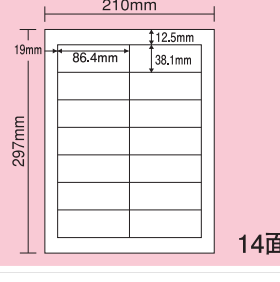

●500シート(100シート×5)

MA-10a (粘着剤)一般タイプ

シートサイズ	A-4 210mm×297mm		
ラベルサイズ	86.4mm×50.8mm		
面付	ヨコ	タテ	1シート
	2面	5面	10面付

●500シート(100シート×5)

MA-18a (粘着剤)一般タイプ

シートサイズ	A-4 210mm×297mm		
ラベルサイズ	63.5mm×46.6mm		
面付	ヨコ	タテ	1シート
	3面	6面	18面付

●500シート(100シート×5)

MA-10b (粘着剤)一般タイプ

シートサイズ	A-4 210mm×297mm		
ラベルサイズ	100.0mm×55.0mm		
面付	ヨコ	タテ	1シート
	2面	5面	10面付

●500シート(100シート×5)

MA-24a (粘着剤)一般タイプ

シートサイズ	A-4 210mm×297mm		
ラベルサイズ	53.3mm×29.6mm		
面付	ヨコ	タテ	1シート
	3面	8面	24面付

●500シート(100シート×5)

MA-14a (粘着剤)一般タイプ

シートサイズ	A-4 210mm×297mm		
ラベルサイズ	86.4mm×38.1mm		
面付	ヨコ	タテ	1シート
	2面	7面	14面付

●500シート(100シート×5)

MA-44a (粘着剤)一般タイプ

シートサイズ	A-4 210mm×297mm		
ラベルサイズ	48.3mm×25.4mm		
面付	ヨコ	タテ	1シート
	4面	11面	44面付

●500シート(100シート×5)

一般紙

上質55 普通糊 キセパ

シートサイズ	A4表0-1 210mm×297mm		
ラベルサイズ	210mm×148.5mm		
面付	ヨコ	タテ	1シート
	2面	1面	2面付

●250シート入X4

上質55 普通糊 キセパ

シートサイズ	A4表1-1 210mm×297mm		
ラベルサイズ	105mm×148.5mm		
面付	ヨコ	タテ	1シート
	2面	2面	4面付