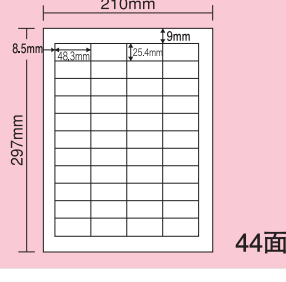

●500シート(100シート×5)

MA-10a (粘着剤)一般タイプ

シートサイズ	A-4 210mm×297mm		
ラベルサイズ	86.4mm×50.8mm		
面付	ヨコ	タテ	1シート
	2面	5面	10面付

●500シート(100シート×5)

MA-18a (粘着剤)一般タイプ

シートサイズ	A-4 210mm×297mm		
ラベルサイズ	63.5mm×46.6mm		
面付	ヨコ	タテ	1シート
	3面	6面	18面付

●500シート(100シート×5)

MA-10b (粘着剤)一般タイプ

シートサイズ	A-4 210mm×297mm		
ラベルサイズ	100.0mm×55.0mm		
面付	ヨコ	タテ	1シート
	2面	5面	10面付

●500シート(100シート×5)

MA-24a (粘着剤)一般タイプ

シートサイズ	A-4 210mm×297mm		
ラベルサイズ	53.3mm×29.6mm		
面付	ヨコ	タテ	1シート
	3面	8面	24面付

●500シート(100シート×5)

MA-14a (粘着剤)一般タイプ

シートサイズ	A-4 210mm×297mm		
ラベルサイズ	86.4mm×38.1mm		
面付	ヨコ	タテ	1シート
	2面	7面	14面付

●500シート(100シート×5)

MA-44a (粘着剤)一般タイプ

シートサイズ	A-4 210mm×297mm		
ラベルサイズ	48.3mm×25.4mm		
面付	ヨコ	タテ	1シート
	4面	11面	44面付

●500シート(100シート×5)

一般紙

上質55 普通糊 キセパ

シートサイズ	A4表0-1 210mm×297mm		
ラベルサイズ	210mm×148.5mm		
面付	ヨコ	タテ	1シート
	2面	1面	2面付

●250シート入X4

上質55 普通糊 キセパ

シートサイズ	A4表1-1 210mm×297mm		
ラベルサイズ	105mm×148.5mm		
面付	ヨコ	タテ	1シート
	2面	2面	4面付