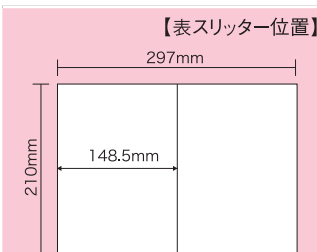

●500シート(100シート×5)

MA-10a (粘着剤)一般タイプ

シートサイズ	A-4 210mm×297mm		
ラベルサイズ	86.4mm×50.8mm		
面付	ヨコ	タテ	1シート
	2面	5面	10面付

●500シート(100シート×5)

MA-18a (粘着剤)一般タイプ

シートサイズ	A-4 210mm×297mm		
ラベルサイズ	63.5mm×46.6mm		
面付	ヨコ	タテ	1シート
	3面	6面	18面付

●500シート(100シート×5)

MA-10b (粘着剤)一般タイプ

シートサイズ	A-4 210mm×297mm		
ラベルサイズ	100.0mm×55.0mm		
面付	ヨコ	タテ	1シート
	2面	5面	10面付

●500シート(100シート×5)

MA-24a (粘着剤)一般タイプ

シートサイズ	A-4 210mm×297mm		
ラベルサイズ	53.3mm×29.6mm		
面付	ヨコ	タテ	1シート
	3面	8面	24面付

●500シート(100シート×5)

MA-14a (粘着剤)一般タイプ

シートサイズ	A-4 210mm×297mm		
ラベルサイズ	86.4mm×38.1mm		
面付	ヨコ	タテ	1シート
	2面	7面	14面付

●500シート(100シート×5)

MA-44a (粘着剤)一般タイプ

シートサイズ	A-4 210mm×297mm		
ラベルサイズ	48.3mm×25.4mm		
面付	ヨコ	タテ	1シート
	4面	11面	44面付

●500シート(100シート×5)

一般紙

上質55 普通糊 キセパ

シートサイズ	A4表0-1 210mm×297mm		
ラベルサイズ	210mm×148.5mm		
面付	ヨコ	タテ	1シート
	2面	1面	2面付

●250シート入X4

上質55 普通糊 キセパ

シートサイズ	A4表1-1 210mm×297mm		
ラベルサイズ	105mm×148.5mm		
面付	ヨコ	タテ	1シート
	2面	2面	4面付