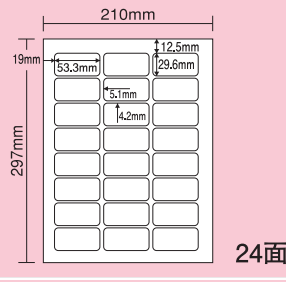

●500シート(100シート×5)

MA-10a (粘着剤)一般タイプ

シートサイズ	A-4 210mm×297mm		
ラベルサイズ	86.4mm×50.8mm		
面付	ヨコ	タテ	1シート
	2面	5面	10面付

●500シート(100シート×5)

MA-18a (粘着剤)一般タイプ

シートサイズ	A-4 210mm×297mm		
ラベルサイズ	63.5mm×46.6mm		
面付	ヨコ	タテ	1シート
	3面	6面	18面付

●500シート(100シート×5)

MA-10b (粘着剤)一般タイプ

シートサイズ	A-4 210mm×297mm		
ラベルサイズ	100.0mm×55.0mm		
面付	ヨコ	タテ	1シート
	2面	5面	10面付

●500シート(100シート×5)

MA-24a (粘着剤)一般タイプ

シートサイズ	A-4 210mm×297mm		
ラベルサイズ	53.3mm×29.6mm		
面付	ヨコ	タテ	1シート
	3面	8面	24面付

●500シート(100シート×5)

MA-14a (粘着剤)一般タイプ

シートサイズ	A-4 210mm×297mm		
ラベルサイズ	86.4mm×38.1mm		
面付	ヨコ	タテ	1シート
	2面	7面	14面付

●500シート(100シート×5)

MA-44a (粘着剤)一般タイプ

シートサイズ	A-4 210mm×297mm		
ラベルサイズ	48.3mm×25.4mm		
面付	ヨコ	タテ	1シート
	4面	11面	44面付

●500シート(100シート×5)

一般紙

上質55 普通糊 キセパ

シートサイズ	A4表0-1 210mm×297mm		
ラベルサイズ	210mm×148.5mm		
面付	ヨコ	タテ	1シート
	2面	1面	2面付

●250シート入X4

上質55 普通糊 キセパ

シートサイズ	A4表1-1 210mm×297mm		
ラベルサイズ	105mm×148.5mm		
面付	ヨコ	タテ	1シート
	2面	2面	4面付