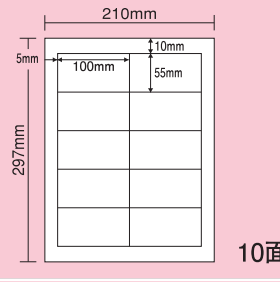

●500シート(100シート×5)

MA-10a (粘着剤)一般タイプ

シートサイズ	A-4 210mm×297mm		
ラベルサイズ	86.4mm×50.8mm		
面付	ヨコ	タテ	1シート
	2面	5面	10面付

●500シート(100シート×5)

MA-18a (粘着剤)一般タイプ

シートサイズ	A-4 210mm×297mm		
ラベルサイズ	63.5mm×46.6mm		
面付	ヨコ	タテ	1シート
	3面	6面	18面付

●500シート(100シート×5)

MA-10b (粘着剤)一般タイプ

シートサイズ	A-4 210mm×297mm		
ラベルサイズ	100.0mm×55.0mm		
面付	ヨコ	タテ	1シート
	2面	5面	10面付

●500シート(100シート×5)

MA-24a (粘着剤)一般タイプ

シートサイズ	A-4 210mm×297mm		
ラベルサイズ	53.3mm×29.6mm		
面付	ヨコ	タテ	1シート
	3面	8面	24面付

●500シート(100シート×5)

MA-14a (粘着剤)一般タイプ

シートサイズ	A-4 210mm×297mm		
ラベルサイズ	86.4mm×38.1mm		
面付	ヨコ	タテ	1シート
	2面	7面	14面付

●500シート(100シート×5)

MA-44a (粘着剤)一般タイプ

シートサイズ	A-4 210mm×297mm		
ラベルサイズ	48.3mm×25.4mm		
面付	ヨコ	タテ	1シート
	4面	11面	44面付

●500シート(100シート×5)

一般紙

上質55 普通糊 キセパ

シートサイズ	A4表0-1 210mm×297mm		
ラベルサイズ	210mm×148.5mm		
面付	ヨコ	タテ	1シート
	2面	1面	2面付

●250シート入X4

上質55 普通糊 キセパ

シートサイズ	A4表1-1 210mm×297mm		
ラベルサイズ	105mm×148.5mm		
面付	ヨコ	タテ	1シート
	2面	2面	4面付