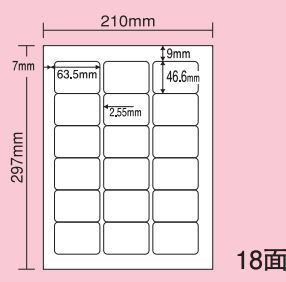

印字用紙 各種プリンター対応ラベル新製品

マルチタイプラベル

MA-8a (粘着剤)一般タイプ

シートサイズ	A-4 210mm×297mm		
ラベルサイズ	99.1mm×67.7mm		
面付	ヨコ	タテ	1シート
	2面	4面	8面付

●500シート(100シート×5)

MA-16a (粘着剤)一般タイプ

シートサイズ	A-4 210mm×297mm		
ラベルサイズ	99.1mm×34.0mm		
面付	ヨコ	タテ	1シート
	2面	8面	16面付

●500シート(100シート×5)

MA-10a (粘着剤)一般タイプ

シートサイズ	A-4 210mm×297mm		
ラベルサイズ	86.4mm×50.8mm		
面付	ヨコ	タテ	1シート
	2面	5面	10面付

●500シート(100シート×5)

MA-18a (粘着剤)一般タイプ

シートサイズ	A-4 210mm×297mm		
ラベルサイズ	63.5mm×46.6mm		
面付	ヨコ	タテ	1シート
	3面	6面	18面付

●500シート(100シート×5)

MA-10b (粘着剤)一般タイプ

シートサイズ	A-4 210mm×297mm		
ラベルサイズ	100.0mm×55.0mm		
面付	ヨコ	タテ	1シート
	2面	5面	10面付

●500シート(100シート×5)

MA-24a (粘着剤)一般タイプ

シートサイズ	A-4 210mm×297mm		
ラベルサイズ	53.3mm×29.6mm		
面付	ヨコ	タテ	1シート
	3面	8面	24面付

●500シート(100シート×5)

一般紙

上質55 普通糊 キセパ

シートサイズ	A4表0-1 210mm×297mm		
ラベルサイズ	210mm×148.5mm		
面付	ヨコ	タテ	1シート
	2面	1面	2面付

●250シート入X4

上質55 普通糊 キセパ

シートサイズ	A4表1-1 210mm×297mm		
ラベルサイズ	105mm×148.5mm		
面付	ヨコ	タテ	1シート
	2面	2面	4面付