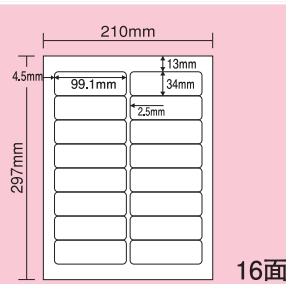

印字用紙 各種プリンター対応ラベル新製品

マルチタイプラベル

MA-8a (粘着剤)一般タイプ

シートサイズ	A-4 210mm×297mm		
ラベルサイズ	99.1mm×67.7mm		
面付	ヨコ	タテ	1シート
	2面	4面	8面付

●500シート(100シート×5)

MA-16a (粘着剤)一般タイプ

シートサイズ	A-4 210mm×297mm		
ラベルサイズ	99.1mm×34.0mm		
面付	ヨコ	タテ	1シート
	2面	8面	16面付

●500シート(100シート×5)

MA-10a (粘着剤)一般タイプ

シートサイズ	A-4 210mm×297mm		
ラベルサイズ	86.4mm×50.8mm		
面付	ヨコ	タテ	1シート
	2面	5面	10面付

●500シート(100シート×5)

MA-18a (粘着剤)一般タイプ

シートサイズ	A-4 210mm×297mm		
ラベルサイズ	63.5mm×46.6mm		
面付	ヨコ	タテ	1シート
	3面	6面	18面付

●500シート(100シート×5)

MA-10b (粘着剤)一般タイプ

シートサイズ	A-4 210mm×297mm		
ラベルサイズ	100.0mm×55.0mm		
面付	ヨコ	タテ	1シート
	2面	5面	10面付

●500シート(100シート×5)

MA-24a (粘着剤)一般タイプ

シートサイズ	A-4 210mm×297mm		
ラベルサイズ	53.3mm×29.6mm		
面付	ヨコ	タテ	1シート
	3面	8面	24面付

●500シート(100シート×5)

一般紙

上質55 普通糊 キセパ

シートサイズ	A4表0-1 210mm×297mm		
ラベルサイズ	210mm×148.5mm		
面付	ヨコ	タテ	1シート
	2面	1面	2面付

●250シート入X4

上質55 普通糊 キセパ

シートサイズ	A4表1-1 210mm×297mm		
ラベルサイズ	105mm×148.5mm		
面付	ヨコ	タテ	1シート
	2面	2面	4面付