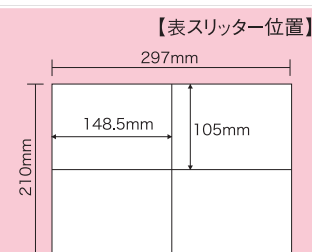

●500シート(100シート×5)

MA-10a (粘着剤)一般タイプ

シートサイズ	A-4 210mm×297mm		
ラベルサイズ	86.4mm×50.8mm		
面付	ヨコ	タテ	1シート
	2面	5面	10面付

●500シート(100シート×5)

MA-18a (粘着剤)一般タイプ

シートサイズ	A-4 210mm×297mm		
ラベルサイズ	63.5mm×46.6mm		
面付	ヨコ	タテ	1シート
	3面	6面	18面付

●500シート(100シート×5)

MA-10b (粘着剤)一般タイプ

シートサイズ	A-4 210mm×297mm		
ラベルサイズ	100.0mm×55.0mm		
面付	ヨコ	タテ	1シート
	2面	5面	10面付

●500シート(100シート×5)

MA-24a (粘着剤)一般タイプ

シートサイズ	A-4 210mm×297mm		
ラベルサイズ	53.3mm×29.6mm		
面付	ヨコ	タテ	1シート
	3面	8面	24面付

●500シート(100シート×5)

MA-14a (粘着剤)一般タイプ

シートサイズ	A-4 210mm×297mm		
ラベルサイズ	86.4mm×38.1mm		
面付	ヨコ	タテ	1シート
	2面	7面	14面付

●500シート(100シート×5)

MA-44a (粘着剤)一般タイプ

シートサイズ	A-4 210mm×297mm		
ラベルサイズ	48.3mm×25.4mm		
面付	ヨコ	タテ	1シート
	4面	11面	44面付

●500シート(100シート×5)

一般紙

上質55 普通糊 キセパ

シートサイズ	A4表0-1 210mm×297mm		
ラベルサイズ	210mm×148.5mm		
面付	ヨコ	タテ	1シート
	2面	1面	2面付

●250シート入X4

上質55 普通糊 キセパ

シートサイズ	A4表1-1 210mm×297mm		
ラベルサイズ	105mm×148.5mm		
面付	ヨコ	タテ	1シート
	2面	2面	4面付