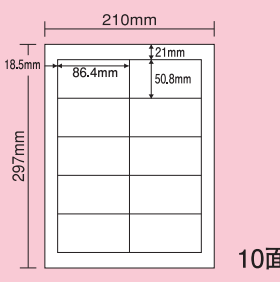

印字用紙 各種プリンター対応ラベル新製品

マルチタイプラベル

MA-8a (粘着剤)一般タイプ

シートサイズ	A-4 210mm×297mm		
ラベルサイズ	99.1mm×67.7mm		
面付	ヨコ	タテ	1シート
	2面	4面	8面付

●500シート(100シート×5)

MA-16a (粘着剤)一般タイプ

シートサイズ	A-4 210mm×297mm		
ラベルサイズ	99.1mm×34.0mm		
面付	ヨコ	タテ	1シート
	2面	8面	16面付

●500シート(100シート×5)

MA-10a (粘着剤)一般タイプ

シートサイズ	A-4 210mm×297mm		
ラベルサイズ	86.4mm×50.8mm		
面付	ヨコ	タテ	1シート
	2面	5面	10面付

●500シート(100シート×5)

MA-18a (粘着剤)一般タイプ

シートサイズ	A-4 210mm×297mm		
ラベルサイズ	63.5mm×46.6mm		
面付	ヨコ	タテ	1シート
	3面	6面	18面付

●500シート(100シート×5)

MA-10b (粘着剤)一般タイプ

シートサイズ	A-4 210mm×297mm		
ラベルサイズ	100.0mm×55.0mm		
面付	ヨコ	タテ	1シート
	2面	5面	10面付

●500シート(100シート×5)

MA-24a (粘着剤)一般タイプ

シートサイズ	A-4 210mm×297mm		
ラベルサイズ	53.3mm×29.6mm		
面付	ヨコ	タテ	1シート
	3面	8面	24面付

●500シート(100シート×5)

一般紙

上質55 普通糊 キセパ

シートサイズ	A4表0-1 210mm×297mm		
ラベルサイズ	210mm×148.5mm		
面付	ヨコ	タテ	1シート
	2面	1面	2面付

●250シート入X4

上質55 普通糊 キセパ

シートサイズ	A4表1-1 210mm×297mm		
ラベルサイズ	105mm×148.5mm		
面付	ヨコ	タテ	1シート
	2面	2面	4面付