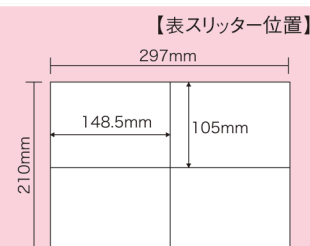

●500シート(100シート×5)

10面

**MA-10b** (粘着剤)一般タイプ

シートサイズ	<b>A-4</b> 210mm×297mm		
ラベルサイズ	100.0mm×55.0mm		
面付	ヨコ	タテ	1シート
	2面	5面	10面付

●500シート(100シート×5)

24面

**MA-24a** (粘着剤)一般タイプ

シートサイズ	<b>A-4</b> 210mm×297mm		
ラベルサイズ	53.3mm×29.6mm		
面付	ヨコ	タテ	1シート
	3面	8面	24面付

●500シート(100シート×5)

14面

**MA-14a** (粘着剤)一般タイプ

シートサイズ	<b>A-4</b> 210mm×297mm		
ラベルサイズ	86.4mm×38.1mm		
面付	ヨコ	タテ	1シート
	2面	7面	14面付

●500シート(100シート×5)

44面

**MA-44a** (粘着剤)一般タイプ

シートサイズ	<b>A-4</b> 210mm×297mm		
ラベルサイズ	48.3mm×25.4mm		
面付	ヨコ	タテ	1シート
	4面	11面	44面付

●500シート(100シート×5)

## 一般紙

上質55 普通糊 キセパ

シートサイズ	<b>A4表0-1</b> 210mm×297mm		
ラベルサイズ	210mm×148.5mm		
面付	ヨコ	タテ	1シート
	2面	1面	2面付

●250シート入X4

上質55 普通糊 キセパ

シートサイズ	<b>A4表1-1</b> 210mm×297mm		
ラベルサイズ	105mm×148.5mm		
面付	ヨコ	タテ	1シート
	2面	2面	4面付