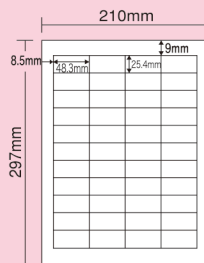

●500シート(100シート×5)

10面

**MA-10a** (粘着剤)一般タイプ

シートサイズ	<b>A-4</b> 210mm×297mm		
ラベルサイズ	86.4mm×50.8mm		
面付	ヨコ	タテ	1シート
	2面	5面	10面付

●500シート(100シート×5)

18面

**MA-18a** (粘着剤)一般タイプ

シートサイズ	<b>A-4</b> 210mm×297mm		
ラベルサイズ	63.5mm×46.6mm		
面付	ヨコ	タテ	1シート
	3面	6面	18面付

●500シート(100シート×5)

10面

**MA-10b** (粘着剤)一般タイプ

シートサイズ	<b>A-4</b> 210mm×297mm		
ラベルサイズ	100.0mm×55.0mm		
面付	ヨコ	タテ	1シート
	2面	5面	10面付

●500シート(100シート×5)

24面

**MA-24a** (粘着剤)一般タイプ

シートサイズ	<b>A-4</b> 210mm×297mm		
ラベルサイズ	53.3mm×29.6mm		
面付	ヨコ	タテ	1シート
	3面	8面	24面付

●500シート(100シート×5)

14面

**MA-14a** (粘着剤)一般タイプ

シートサイズ	<b>A-4</b> 210mm×297mm		
ラベルサイズ	86.4mm×38.1mm		
面付	ヨコ	タテ	1シート
	2面	7面	14面付

●500シート(100シート×5)

44面

**MA-44a** (粘着剤)一般タイプ

シートサイズ	<b>A-4</b> 210mm×297mm		
ラベルサイズ	48.3mm×25.4mm		
面付	ヨコ	タテ	1シート
	4面	11面	44面付

## 一般紙

上質55 普通糊 キセパ

シートサイズ	<b>A4表0-1</b> 210mm×297mm		
ラベルサイズ	210mm×148.5mm		
面付	ヨコ	タテ	1シート
	2面	1面	2面付

●250シート入X4

上質55 普通糊 キセパ

シートサイズ	<b>A4表1-1</b> 210mm×297mm		
ラベルサイズ	105mm×148.5mm		
面付	ヨコ	タテ	1シート
	2面	2面	4面付