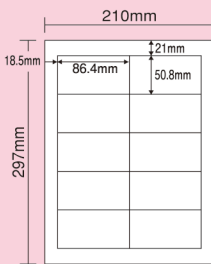

## マルチタイプラベル

8面

**MA-8a** (粘着剤)一般タイプ

シートサイズ	<b>A-4</b> 210mm×297mm		
ラベルサイズ	99.1mm×67.7mm		
面付	ヨコ	タテ	1シート
	2面	4面	8面付

●500シート(100シート×5)

16面

**MA-16a** (粘着剤)一般タイプ

シートサイズ	<b>A-4</b> 210mm×297mm		
ラベルサイズ	99.1mm×34.0mm		
面付	ヨコ	タテ	1シート
	2面	8面	16面付

●500シート(100シート×5)

10面

**MA-10a** (粘着剤)一般タイプ

シートサイズ	<b>A-4</b> 210mm×297mm		
ラベルサイズ	86.4mm×50.8mm		
面付	ヨコ	タテ	1シート
	2面	5面	10面付

●500シート(100シート×5)

18面

**MA-18a** (粘着剤)一般タイプ

シートサイズ	<b>A-4</b> 210mm×297mm		
ラベルサイズ	63.5mm×46.6mm		
面付	ヨコ	タテ	1シート
	3面	6面	18面付

●500シート(100シート×5)

10面

**MA-10b** (粘着剤)一般タイプ

シートサイズ	<b>A-4</b> 210mm×297mm		
ラベルサイズ	100.0mm×55.0mm		
面付	ヨコ	タテ	1シート
	2面	5面	10面付

●500シート(100シート×5)

24面

**MA-24a** (粘着剤)一般タイプ

シートサイズ	<b>A-4</b> 210mm×297mm		
ラベルサイズ	53.3mm×29.6mm		
面付	ヨコ	タテ	1シート
	3面	8面	24面付

## 一般紙

上質55 普通糊 キセパ

シートサイズ	<b>A4表0-1</b> 210mm×297mm		
ラベルサイズ	210mm×148.5mm		
面付	ヨコ	タテ	1シート
	2面	1面	2面付

●250シート入X4

上質55 普通糊 キセパ

シートサイズ	<b>A4表1-1</b> 210mm×297mm		
ラベルサイズ	105mm×148.5mm		
面付	ヨコ	タテ	1シート
	2面	2面	4面付