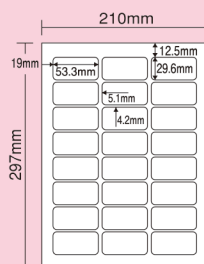

●500シート(100シート×5)

10面

**MA-10a** (粘着剤)一般タイプ

シートサイズ	<b>A-4</b> 210mm×297mm		
ラベルサイズ	86.4mm×50.8mm		
面付	ヨコ	タテ	1シート
	2面	5面	10面付

●500シート(100シート×5)

18面

**MA-18a** (粘着剤)一般タイプ

シートサイズ	<b>A-4</b> 210mm×297mm		
ラベルサイズ	63.5mm×46.6mm		
面付	ヨコ	タテ	1シート
	3面	6面	18面付

●500シート(100シート×5)

10面

**MA-10b** (粘着剤)一般タイプ

シートサイズ	<b>A-4</b> 210mm×297mm		
ラベルサイズ	100.0mm×55.0mm		
面付	ヨコ	タテ	1シート
	2面	5面	10面付

●500シート(100シート×5)

24面

**MA-24a** (粘着剤)一般タイプ

シートサイズ	<b>A-4</b> 210mm×297mm		
ラベルサイズ	53.3mm×29.6mm		
面付	ヨコ	タテ	1シート
	3面	8面	24面付

●500シート(100シート×5)

14面

**MA-14a** (粘着剤)一般タイプ

シートサイズ	<b>A-4</b> 210mm×297mm		
ラベルサイズ	86.4mm×38.1mm		
面付	ヨコ	タテ	1シート
	2面	7面	14面付

●500シート(100シート×5)

44面

**MA-44a** (粘着剤)一般タイプ

シートサイズ	<b>A-4</b> 210mm×297mm		
ラベルサイズ	48.3mm×25.4mm		
面付	ヨコ	タテ	1シート
	4面	11面	44面付

## 一般紙

上質55 普通糊 キセパ

シートサイズ	<b>A4表0-1</b> 210mm×297mm		
ラベルサイズ	210mm×148.5mm		
面付	ヨコ	タテ	1シート
	2面	1面	2面付

●250シート入X4

上質55 普通糊 キセパ

シートサイズ	<b>A4表1-1</b> 210mm×297mm		
ラベルサイズ	105mm×148.5mm		
面付	ヨコ	タテ	1シート
	2面	2面	4面付