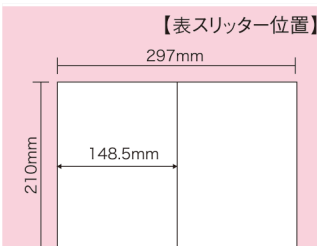

●500シート(100シート×5)

10面

**MA-10a** (粘着剤)一般タイプ

シートサイズ	<b>A-4</b> 210mm×297mm		
ラベルサイズ	86.4mm×50.8mm		
面付	ヨコ	タテ	1シート
	2面	5面	10面付

●500シート(100シート×5)

18面

**MA-18a** (粘着剤)一般タイプ

シートサイズ	<b>A-4</b> 210mm×297mm		
ラベルサイズ	63.5mm×46.6mm		
面付	ヨコ	タテ	1シート
	3面	6面	18面付

●500シート(100シート×5)

10面

**MA-10b** (粘着剤)一般タイプ

シートサイズ	<b>A-4</b> 210mm×297mm		
ラベルサイズ	100.0mm×55.0mm		
面付	ヨコ	タテ	1シート
	2面	5面	10面付

●500シート(100シート×5)

24面

**MA-24a** (粘着剤)一般タイプ

シートサイズ	<b>A-4</b> 210mm×297mm		
ラベルサイズ	53.3mm×29.6mm		
面付	ヨコ	タテ	1シート
	3面	8面	24面付

●500シート(100シート×5)

14面

**MA-14a** (粘着剤)一般タイプ

シートサイズ	<b>A-4</b> 210mm×297mm		
ラベルサイズ	86.4mm×38.1mm		
面付	ヨコ	タテ	1シート
	2面	7面	14面付

●500シート(100シート×5)

44面

**MA-44a** (粘着剤)一般タイプ

シートサイズ	<b>A-4</b> 210mm×297mm		
ラベルサイズ	48.3mm×25.4mm		
面付	ヨコ	タテ	1シート
	4面	11面	44面付

## 一般紙

上質55 普通糊 キセパ

シートサイズ	<b>A4表0-1</b> 210mm×297mm		
ラベルサイズ	210mm×148.5mm		
面付	ヨコ	タテ	1シート
	2面	1面	2面付

●250シート入X4

上質55 普通糊 キセパ

シートサイズ	<b>A4表1-1</b> 210mm×297mm		
ラベルサイズ	105mm×148.5mm		
面付	ヨコ	タテ	1シート
	2面	2面	4面付