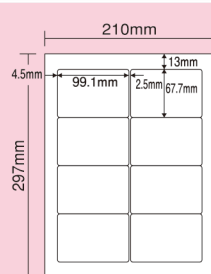

## マルチタイプラベル

8面

**MA-8a** (粘着剤)一般タイプ

シートサイズ	<b>A-4</b> 210mm×297mm		
ラベルサイズ	99.1mm×67.7mm		
面付	ヨコ	タテ	1シート
	2面	4面	8面付

●500シート(100シート×5)

16面

**MA-16a** (粘着剤)一般タイプ

シートサイズ	<b>A-4</b> 210mm×297mm		
ラベルサイズ	99.1mm×34.0mm		
面付	ヨコ	タテ	1シート
	2面	8面	16面付

●500シート(100シート×5)

10面

**MA-10a** (粘着剤)一般タイプ

シートサイズ	<b>A-4</b> 210mm×297mm		
ラベルサイズ	86.4mm×50.8mm		
面付	ヨコ	タテ	1シート
	2面	5面	10面付

●500シート(100シート×5)

18面

**MA-18a** (粘着剤)一般タイプ

シートサイズ	<b>A-4</b> 210mm×297mm		
ラベルサイズ	63.5mm×46.6mm		
面付	ヨコ	タテ	1シート
	3面	6面	18面付

●500シート(100シート×5)

10面

**MA-10b** (粘着剤)一般タイプ

シートサイズ	<b>A-4</b> 210mm×297mm		
ラベルサイズ	100.0mm×55.0mm		
面付	ヨコ	タテ	1シート
	2面	5面	10面付

●500シート(100シート×5)

24面

**MA-24a** (粘着剤)一般タイプ

シートサイズ	<b>A-4</b> 210mm×297mm		
ラベルサイズ	53.3mm×29.6mm		
面付	ヨコ	タテ	1シート
	3面	8面	24面付

## 一般紙

上質55 普通糊 キセパ

シートサイズ	<b>A4表0-1</b> 210mm×297mm		
ラベルサイズ	210mm×148.5mm		
面付	ヨコ	タテ	1シート
	2面	1面	2面付

●250シート入X4

上質55 普通糊 キセパ

シートサイズ	<b>A4表1-1</b> 210mm×297mm		
ラベルサイズ	105mm×148.5mm		
面付	ヨコ	タテ	1シート
	2面	2面	4面付