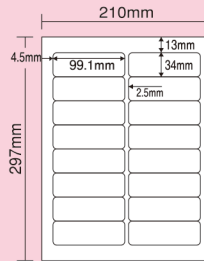

## マルチタイプラベル

8面

**MA-8a** (粘着剤)一般タイプ

シートサイズ	<b>A-4</b> 210mm×297mm		
ラベルサイズ	99.1mm×67.7mm		
面付	ヨコ	タテ	1シート
	2面	4面	8面付

●500シート(100シート×5)

16面

**MA-16a** (粘着剤)一般タイプ

シートサイズ	<b>A-4</b> 210mm×297mm		
ラベルサイズ	99.1mm×34.0mm		
面付	ヨコ	タテ	1シート
	2面	8面	16面付

●500シート(100シート×5)

10面

**MA-10a** (粘着剤)一般タイプ

シートサイズ	<b>A-4</b> 210mm×297mm		
ラベルサイズ	86.4mm×50.8mm		
面付	ヨコ	タテ	1シート
	2面	5面	10面付

●500シート(100シート×5)

18面

**MA-18a** (粘着剤)一般タイプ

シートサイズ	<b>A-4</b> 210mm×297mm		
ラベルサイズ	63.5mm×46.6mm		
面付	ヨコ	タテ	1シート
	3面	6面	18面付

●500シート(100シート×5)

10面

**MA-10b** (粘着剤)一般タイプ

シートサイズ	<b>A-4</b> 210mm×297mm		
ラベルサイズ	100.0mm×55.0mm		
面付	ヨコ	タテ	1シート
	2面	5面	10面付

●500シート(100シート×5)

24面

**MA-24a** (粘着剤)一般タイプ

シートサイズ	<b>A-4</b> 210mm×297mm		
ラベルサイズ	53.3mm×29.6mm		
面付	ヨコ	タテ	1シート
	3面	8面	24面付

## 一般紙

上質55 普通糊 キセパ

シートサイズ	<b>A4表0-1</b> 210mm×297mm		
ラベルサイズ	210mm×148.5mm		
面付	ヨコ	タテ	1シート
	2面	1面	2面付

●250シート入X4

上質55 普通糊 キセパ

シートサイズ	<b>A4表1-1</b> 210mm×297mm		
ラベルサイズ	105mm×148.5mm		
面付	ヨコ	タテ	1シート
	2面	2面	4面付