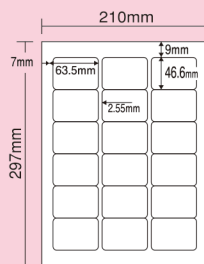

## マルチタイプラベル

8面

**MA-8a** (粘着剤)一般タイプ

シートサイズ	<b>A-4</b> 210mm×297mm		
ラベルサイズ	99.1mm×67.7mm		
面付	ヨコ	タテ	1シート
	2面	4面	8面付

●500シート(100シート×5)

16面

**MA-16a** (粘着剤)一般タイプ

シートサイズ	<b>A-4</b> 210mm×297mm		
ラベルサイズ	99.1mm×34.0mm		
面付	ヨコ	タテ	1シート
	2面	8面	16面付

●500シート(100シート×5)

10面

**MA-10a** (粘着剤)一般タイプ

シートサイズ	<b>A-4</b> 210mm×297mm		
ラベルサイズ	86.4mm×50.8mm		
面付	ヨコ	タテ	1シート
	2面	5面	10面付

●500シート(100シート×5)

18面

**MA-18a** (粘着剤)一般タイプ

シートサイズ	<b>A-4</b> 210mm×297mm		
ラベルサイズ	63.5mm×46.6mm		
面付	ヨコ	タテ	1シート
	3面	6面	18面付

●500シート(100シート×5)

10面

**MA-10b** (粘着剤)一般タイプ

シートサイズ	<b>A-4</b> 210mm×297mm		
ラベルサイズ	100.0mm×55.0mm		
面付	ヨコ	タテ	1シート
	2面	5面	10面付

●500シート(100シート×5)

24面

**MA-24a** (粘着剤)一般タイプ

シートサイズ	<b>A-4</b> 210mm×297mm		
ラベルサイズ	53.3mm×29.6mm		
面付	ヨコ	タテ	1シート
	3面	8面	24面付

## 一般紙

上質55 普通糊 キセパ

シートサイズ	<b>A4表0-1</b> 210mm×297mm		
ラベルサイズ	210mm×148.5mm		
面付	ヨコ	タテ	1シート
	2面	1面	2面付

●250シート入X4

上質55 普通糊 キセパ

シートサイズ	<b>A4表1-1</b> 210mm×297mm		
ラベルサイズ	105mm×148.5mm		
面付	ヨコ	タテ	1シート
	2面	2面	4面付