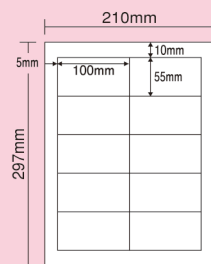

●500シート(100シート×5)

10面

**MA-10a** (粘着剤)一般タイプ

シートサイズ	<b>A-4</b> 210mm×297mm		
ラベルサイズ	86.4mm×50.8mm		
面付	ヨコ	タテ	1シート
	2面	5面	10面付

●500シート(100シート×5)

18面

**MA-18a** (粘着剤)一般タイプ

シートサイズ	<b>A-4</b> 210mm×297mm		
ラベルサイズ	63.5mm×46.6mm		
面付	ヨコ	タテ	1シート
	3面	6面	18面付

●500シート(100シート×5)

10面

**MA-10b** (粘着剤)一般タイプ

シートサイズ	<b>A-4</b> 210mm×297mm		
ラベルサイズ	100.0mm×55.0mm		
面付	ヨコ	タテ	1シート
	2面	5面	10面付

●500シート(100シート×5)

24面

**MA-24a** (粘着剤)一般タイプ

シートサイズ	<b>A-4</b> 210mm×297mm		
ラベルサイズ	53.3mm×29.6mm		
面付	ヨコ	タテ	1シート
	3面	8面	24面付

●500シート(100シート×5)

14面

**MA-14a** (粘着剤)一般タイプ

シートサイズ	<b>A-4</b> 210mm×297mm		
ラベルサイズ	86.4mm×38.1mm		
面付	ヨコ	タテ	1シート
	2面	7面	14面付

●500シート(100シート×5)

44面

**MA-44a** (粘着剤)一般タイプ

シートサイズ	<b>A-4</b> 210mm×297mm		
ラベルサイズ	48.3mm×25.4mm		
面付	ヨコ	タテ	1シート
	4面	11面	44面付

## 一般紙

上質55 普通糊 キセパ

シートサイズ	<b>A4表0-1</b> 210mm×297mm		
ラベルサイズ	210mm×148.5mm		
面付	ヨコ	タテ	1シート
	2面	1面	2面付

●250シート入X4

上質55 普通糊 キセパ

シートサイズ	<b>A4表1-1</b> 210mm×297mm		
ラベルサイズ	105mm×148.5mm		
面付	ヨコ	タテ	1シート
	2面	2面	4面付