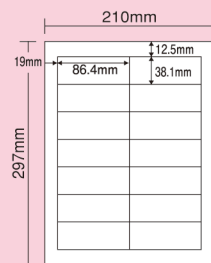

●500シート(100シート×5)

10面

**MA-10a** (粘着剤)一般タイプ

シートサイズ	<b>A-4</b> 210mm×297mm		
ラベルサイズ	86.4mm×50.8mm		
面付	ヨコ	タテ	1シート
	2面	5面	10面付

●500シート(100シート×5)

18面

**MA-18a** (粘着剤)一般タイプ

シートサイズ	<b>A-4</b> 210mm×297mm		
ラベルサイズ	63.5mm×46.6mm		
面付	ヨコ	タテ	1シート
	3面	6面	18面付

●500シート(100シート×5)

10面

**MA-10b** (粘着剤)一般タイプ

シートサイズ	<b>A-4</b> 210mm×297mm		
ラベルサイズ	100.0mm×55.0mm		
面付	ヨコ	タテ	1シート
	2面	5面	10面付

●500シート(100シート×5)

24面

**MA-24a** (粘着剤)一般タイプ

シートサイズ	<b>A-4</b> 210mm×297mm		
ラベルサイズ	53.3mm×29.6mm		
面付	ヨコ	タテ	1シート
	3面	8面	24面付

●500シート(100シート×5)

14面

**MA-14a** (粘着剤)一般タイプ

シートサイズ	<b>A-4</b> 210mm×297mm		
ラベルサイズ	86.4mm×38.1mm		
面付	ヨコ	タテ	1シート
	2面	7面	14面付

●500シート(100シート×5)

44面

**MA-44a** (粘着剤)一般タイプ

シートサイズ	<b>A-4</b> 210mm×297mm		
ラベルサイズ	48.3mm×25.4mm		
面付	ヨコ	タテ	1シート
	4面	11面	44面付

## 一般紙

上質55 普通糊 キセパ

シートサイズ	<b>A4表0-1</b> 210mm×297mm		
ラベルサイズ	210mm×148.5mm		
面付	ヨコ	タテ	1シート
	2面	1面	2面付

●250シート入X4

上質55 普通糊 キセパ

シートサイズ	<b>A4表1-1</b> 210mm×297mm		
ラベルサイズ	105mm×148.5mm		
面付	ヨコ	タテ	1シート
	2面	2面	4面付